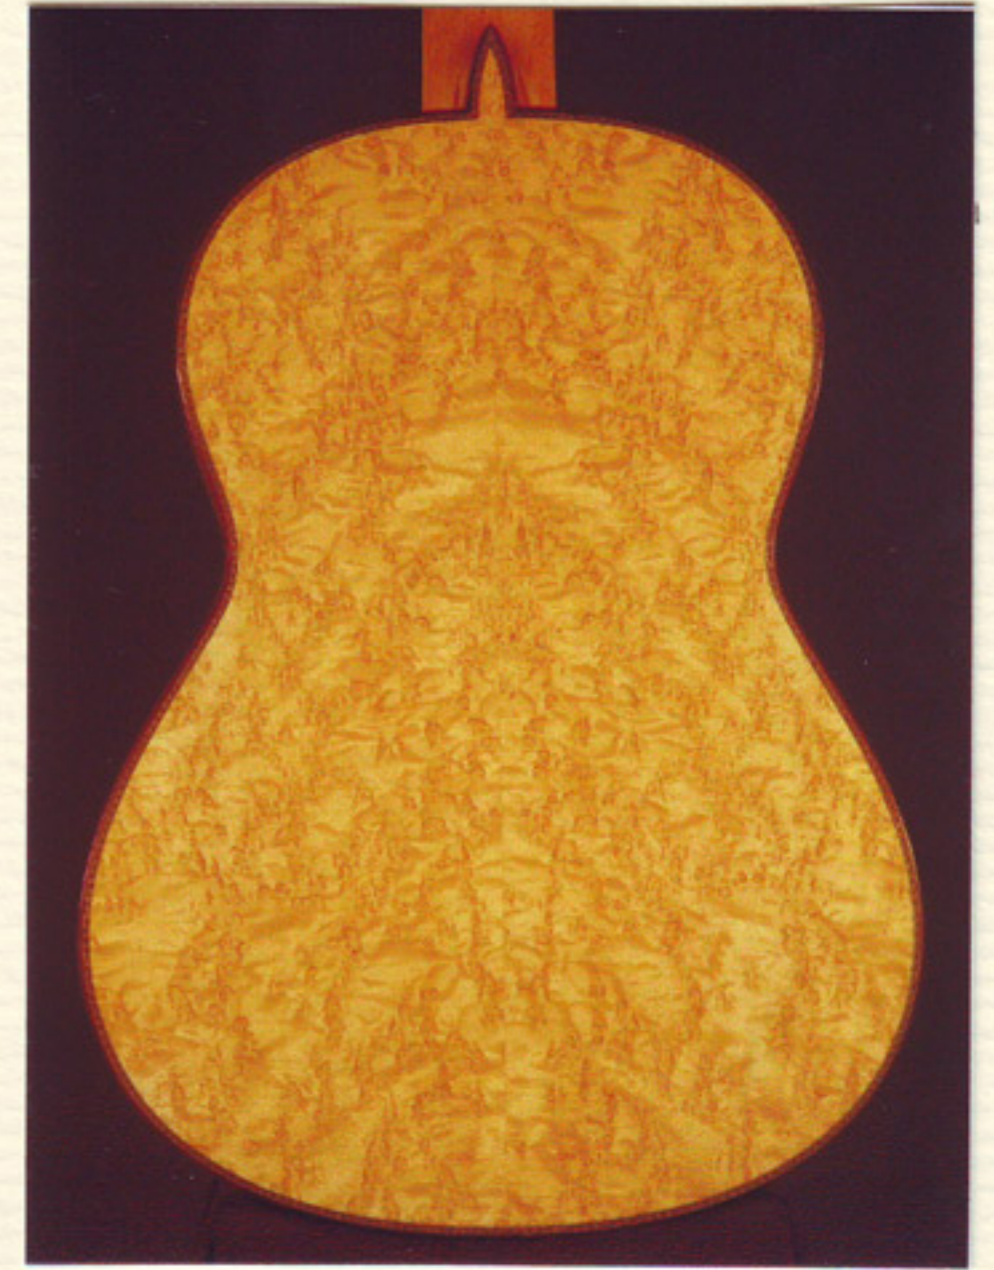

Paulino Bernabé

Colección de Guitarras

Paulino Bernabé

Luthier

Tapa: Pino Abeto Alemán
Fondo: Arce (Caracolillo)
Aros: Arce (Caracolillo)
Diapasón: Ebano

Madera

650 mm

Medida de la escala

2007

Año de construcción

Guitarra construida con Arce de Caracolillo Alemán de mas de 100 años de antigüedad, la tapa es de Pino Abeto Alemán y el clavijero Italiano esta grabado a mano con las palas talladas de Nácar negro.

Características

Esta guitarra tiene un trabajo muy elaborado, la marquetería es con pluma en blanco y negro por la tapa, el fondo y los aros. Sus maderas son únicas, por su vejez y su belleza. Las cejillas son de Oro de 24 kilates.