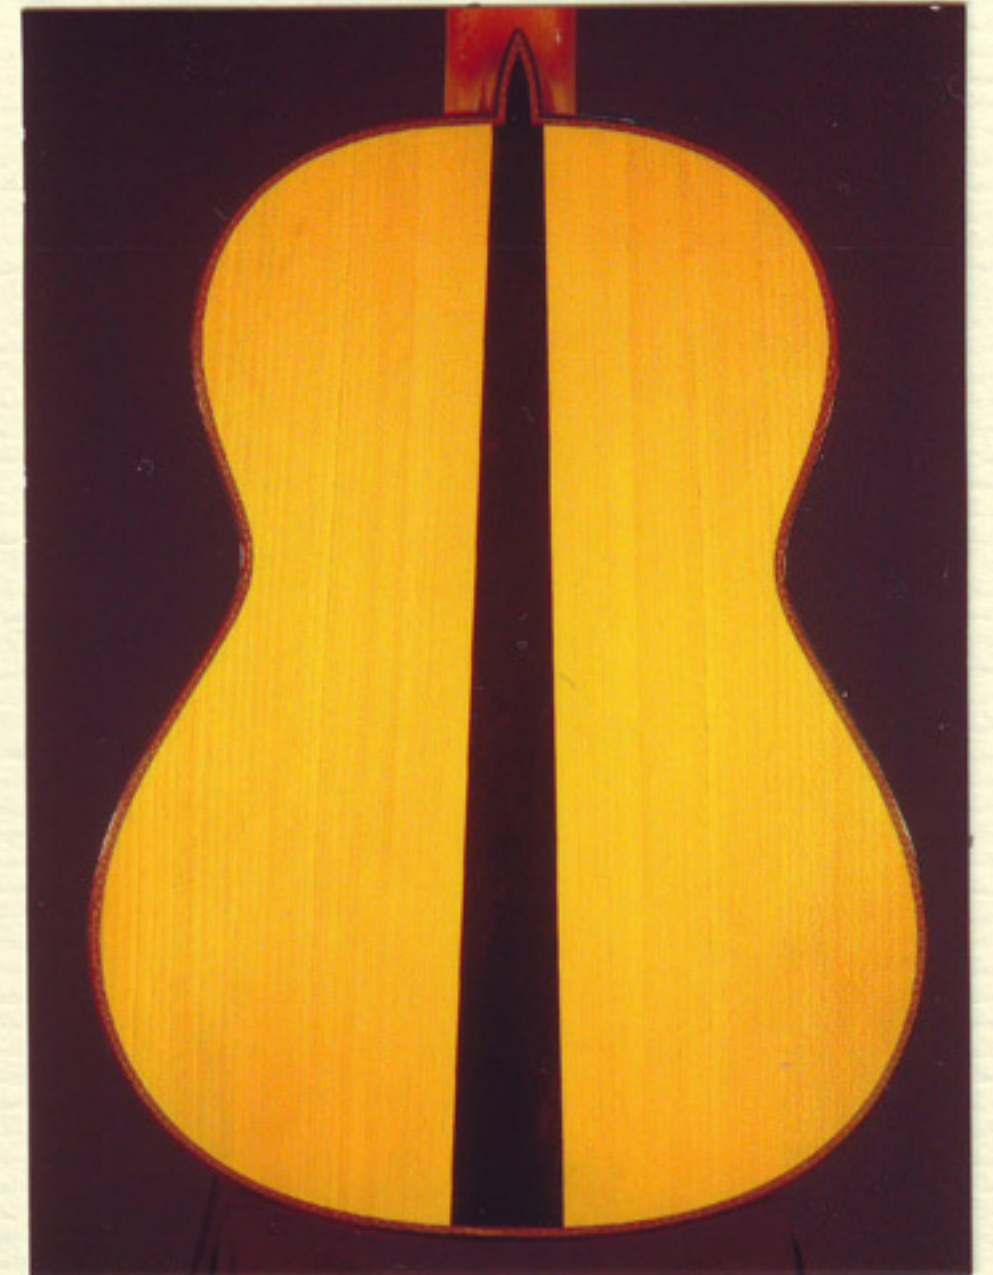

# Paulino Bernabé

## Paulino Bernabé

Luthier .....

Tapa: Pino Abeto Alemán  
Fondo: Ciprés  
Aros: Ciprés  
Diapasón: Ebano

Madera .....

650 mm

Medida de la escala .....

2005

Año de construcción .....

Guitarra construida con madera de Ciprés y Pino Abeto Alemán, en el fondo tiene una tira de Ebano de mayor a menor y un clavijero de lujo gravado a mano con palas de Nacar.

Características .....

Esta guitarra esta construida especialmente para " Mi Padre " en la etiqueta lleva la dedicatoria.