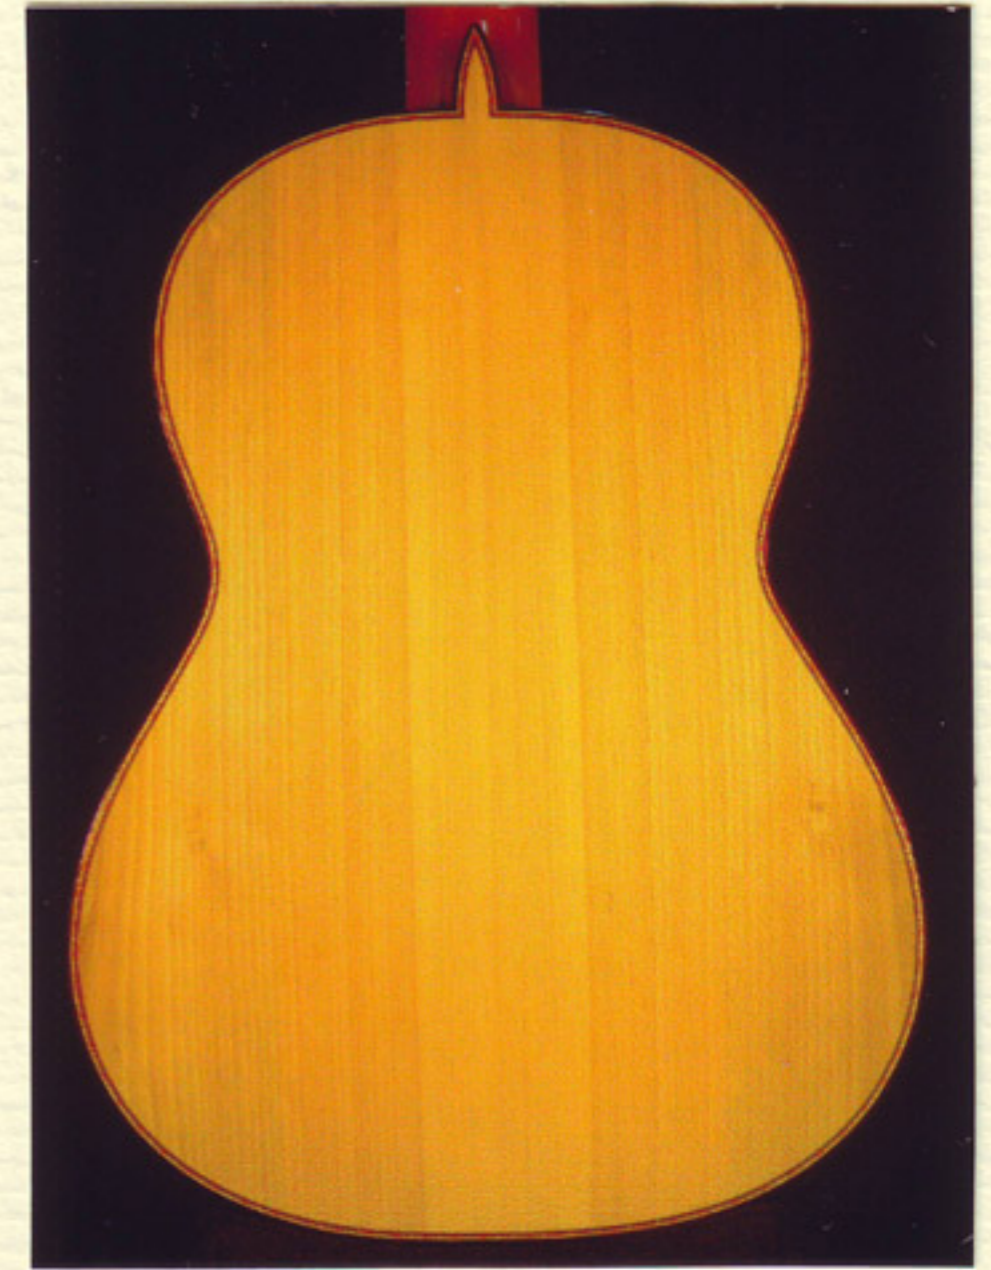

Paulino Bernabé

Colección de Guitarras

Paulino Bernabé

Luthier

Tapa: Pino Abeto Alemán
Fondo: Ciprés
Aros: Ciprés
Diapasón: Ebano

Madera

650 mm

Medida de la escala

2005

Año de construcción

Guitarra construida con madera de Ciprés y Pino Abeto Alemán, la roseta y la pluma de la tapa y el fondo son en color verde y rojo, tiene un clavijero Alemán dorado.

Características

Primera guitarra de Ciprés del modelo " Clásico " ésta guitarra esta montada para concierto y tiene un sonido rápido y limpio, con el timbre característico del Ciprés y la potencia del Pino Abeto Alemán.