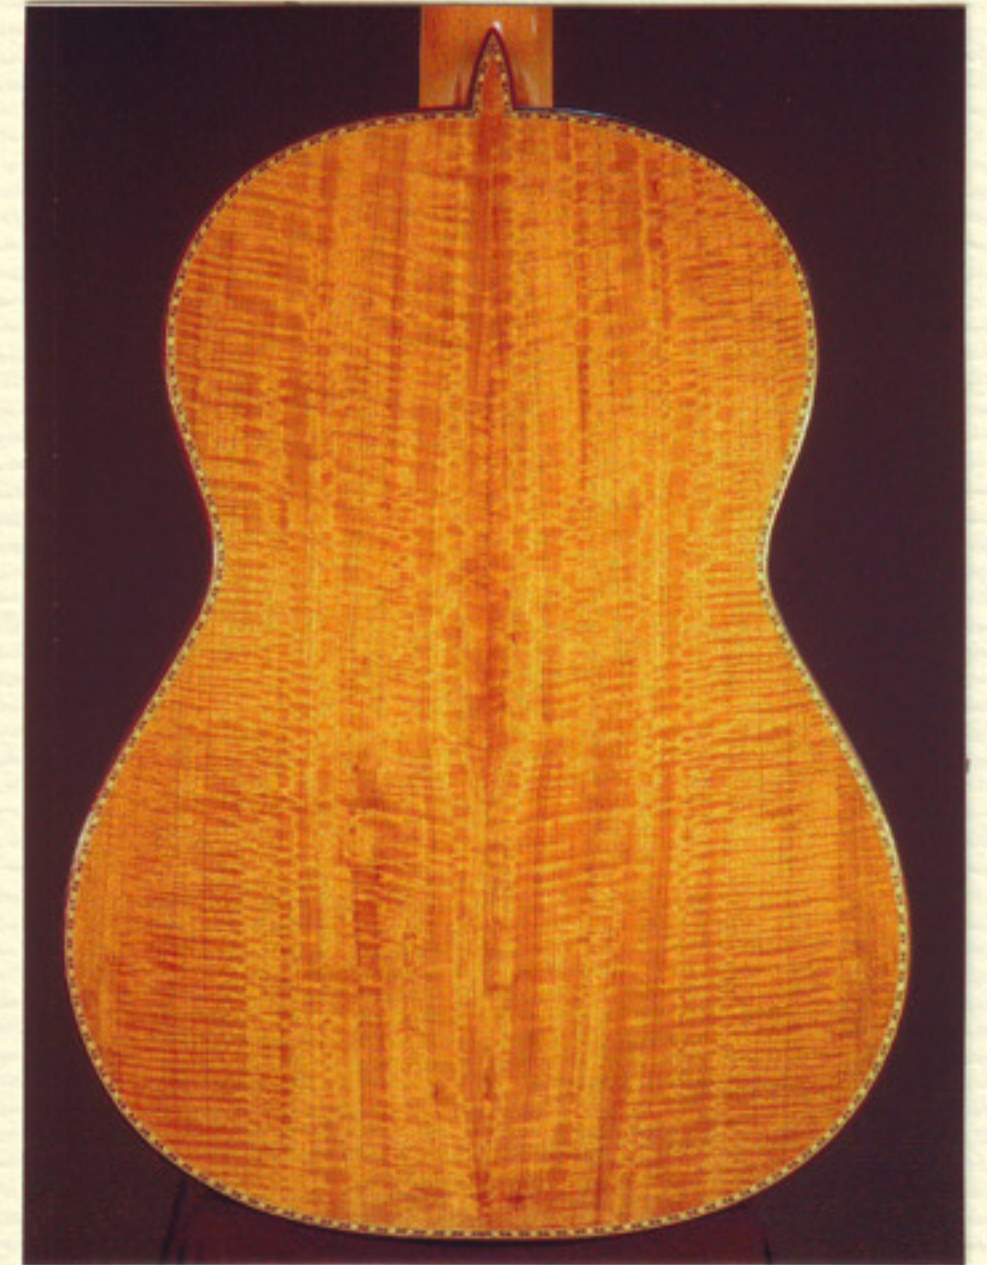

Paulino Bernabé

Colección de Guitarras

Paulino Bernabé

Luthier

Tapa: Cedro de Canadá
Fondo: Sándalo
Aros: Sándalo
Diapasón: Ebano

Madera

650 mm

Medida de la escala

2001

Año de construcción

Guitarra construida con Cedro de Canadá y Sándalo de la India, esta madera es muy olorosa y tiene un color dorado con un brillo especial.
Características

Esta guitarra tiene un sonido potente, dulce, equilibrado y rápido, con un susten largo y delicado, por estas cualidades el Sándalo es una buena madera para la construcción de guitarras de Concierto.