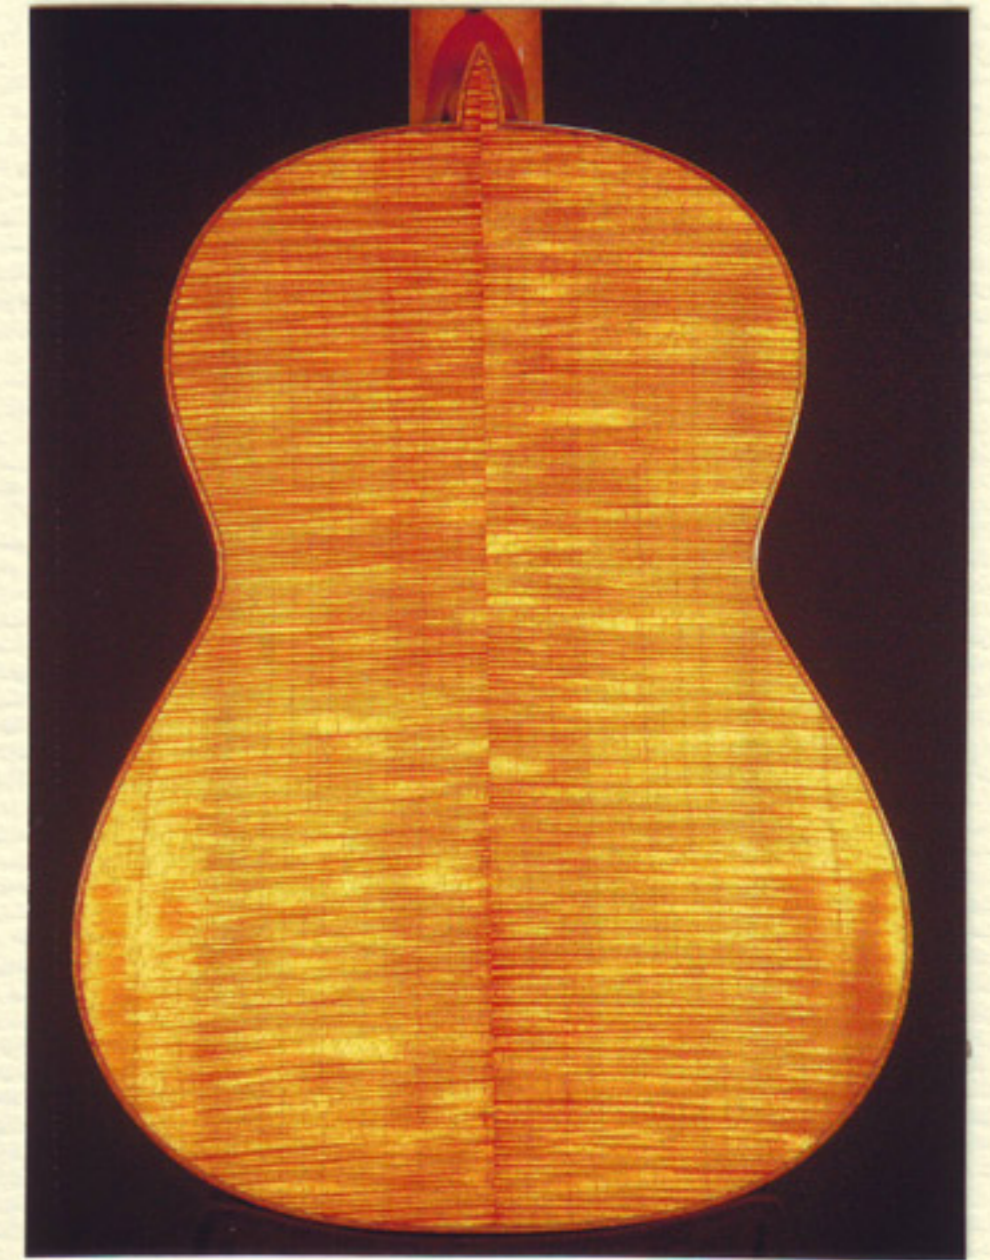

Paulino Bernabé

Colección de Guitarras

Paulino Bernabé

Luthier

Tapa: Cedro de Canadá
Fondo: Koa
Aros: Koa
Diapasón: Ebano

Madera

650 mm

Medida de la escala

1997

Año de construcción

Guitarra construida con madera de Koa de Hawai, esta madera es muy parecida al Arce rizado Alemán, el color es dorado y las aguas y brillos muy marcados.

Características

Esta guitarra es una de las mas bellas de la Colección, su sonido es claro rapido y potente, con mucho color y un gran equilibrio entre los bajos y los agudos.