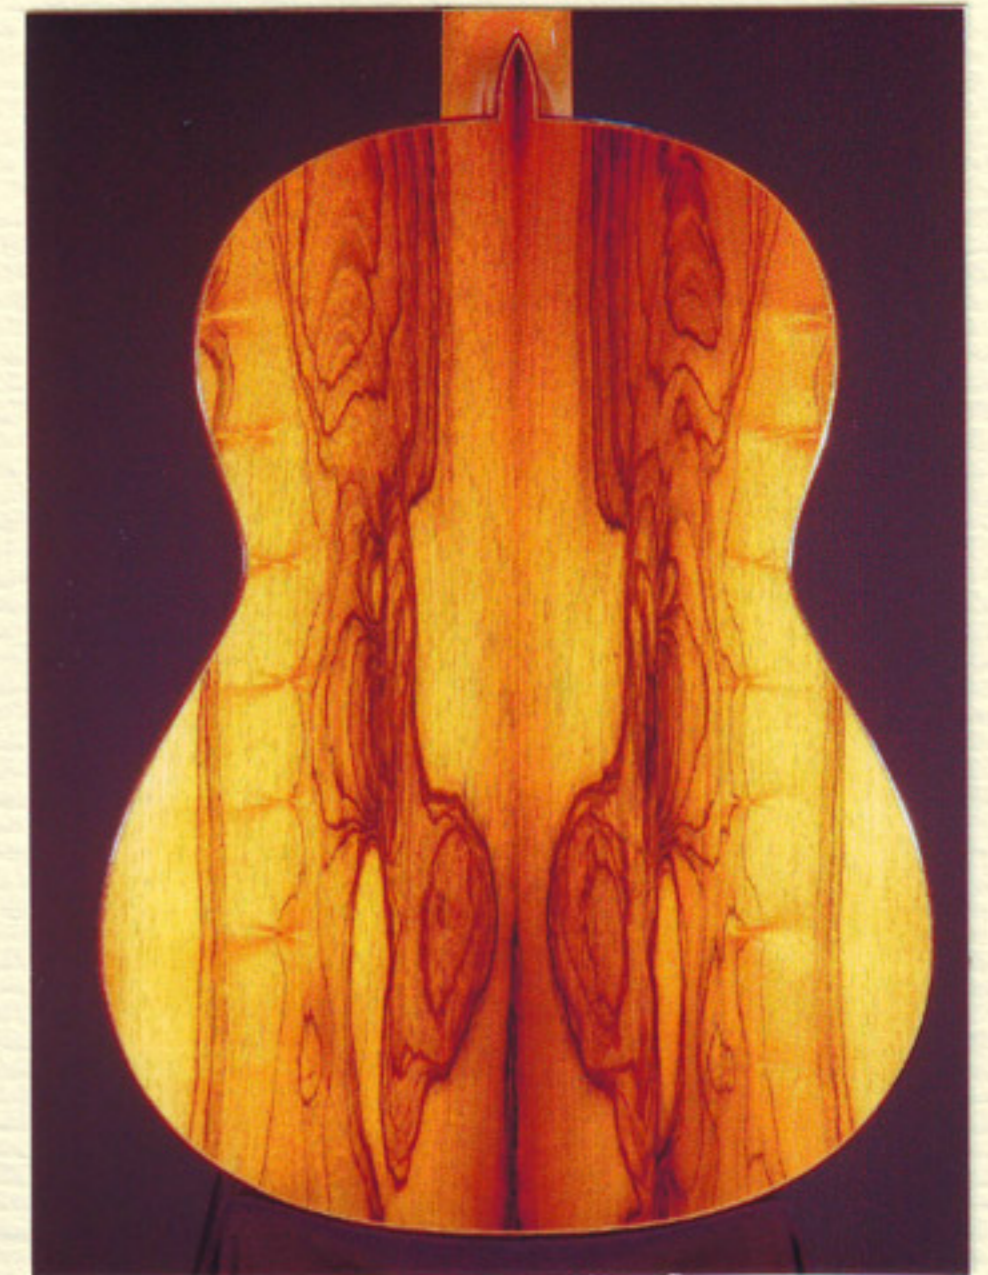

Paulino Bernabé

Colección de Guitarras

Paulino Bernabé

Luthier

Tapa: Cedro de Canadá
Fondo: Palosanto de Brasil
Aros: Palosanto de Brasil
Diapasón: Ebano

Madera

650 mm

Medida de la escala

1996

Año de construcción

La madera de Palosanto es muy vistosa, de color tabaco y con un dibujo espectacular, las vetas oscuras están más marcadas que el fondo y parece que están en relieve.

Características

Esta guitarra esta construida con una madera muy seleccionada y tanto la roseta como las cenefas son de Palosanto, el sonido es rápido y potente con un timbre agradable y buen equilibrio entre graves y agudos.