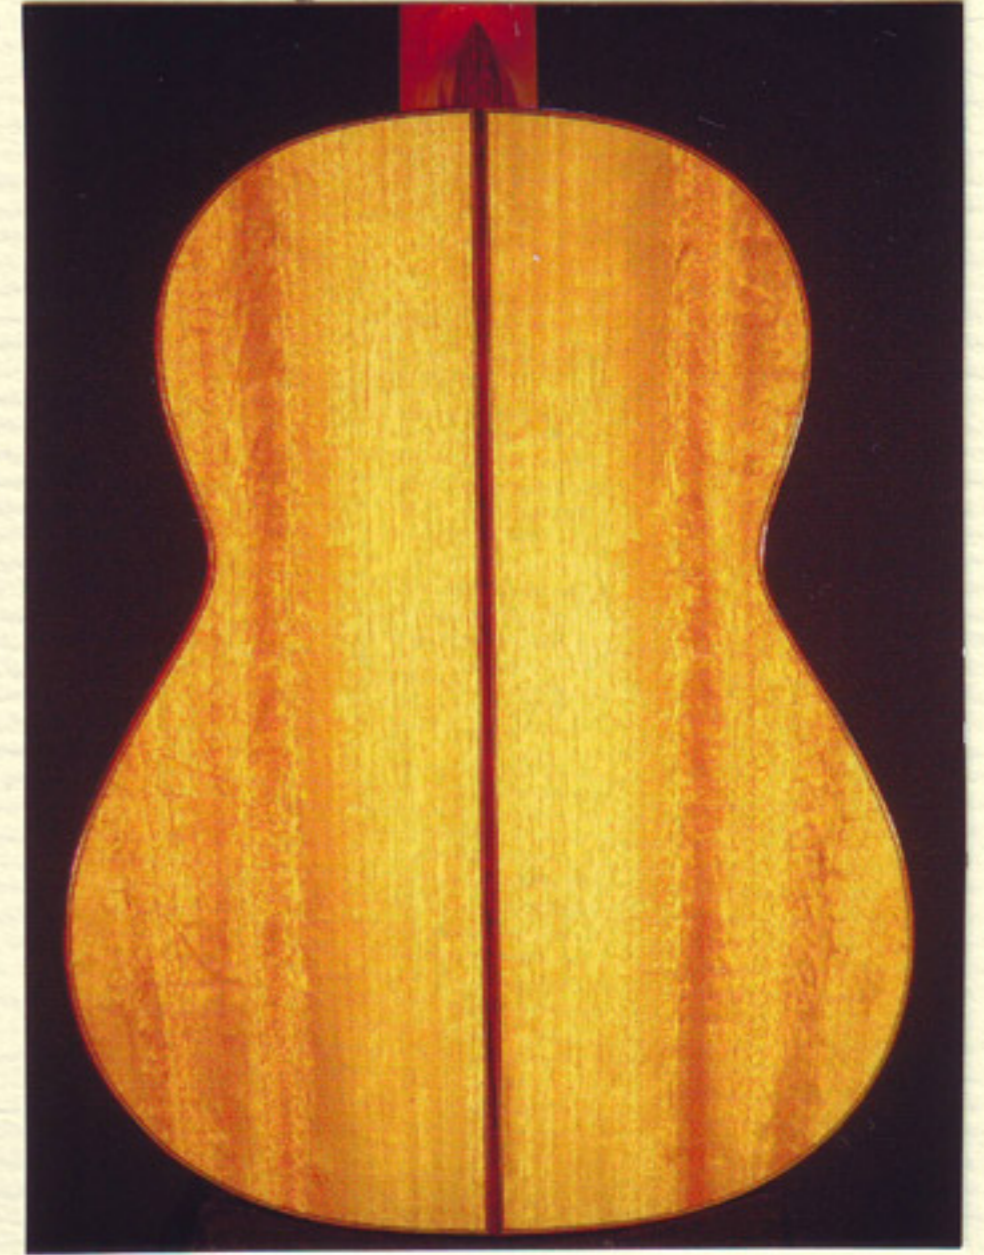

## Paulino Bernabé

Luthier .....

Tapa: Cedro de Canadá  
Fondo: Alcanfor  
Aros: Alcanfor  
Diapasón: Ebano

Madera .....

660 mm

Medida de la escala .....

1981

Año de construcción .....

Guitarra construida con madera de Alcanfor, de un arcon antiguo de Filipinas. La sobrecabeza tiene una tira central con fileteado en verde.  
Características .....

Esta guitarra se empezó a construir en el año 1973 y se termino en el año 1981. La madera tiene una vejez de 500 años aproximadamente.  
Historia .....