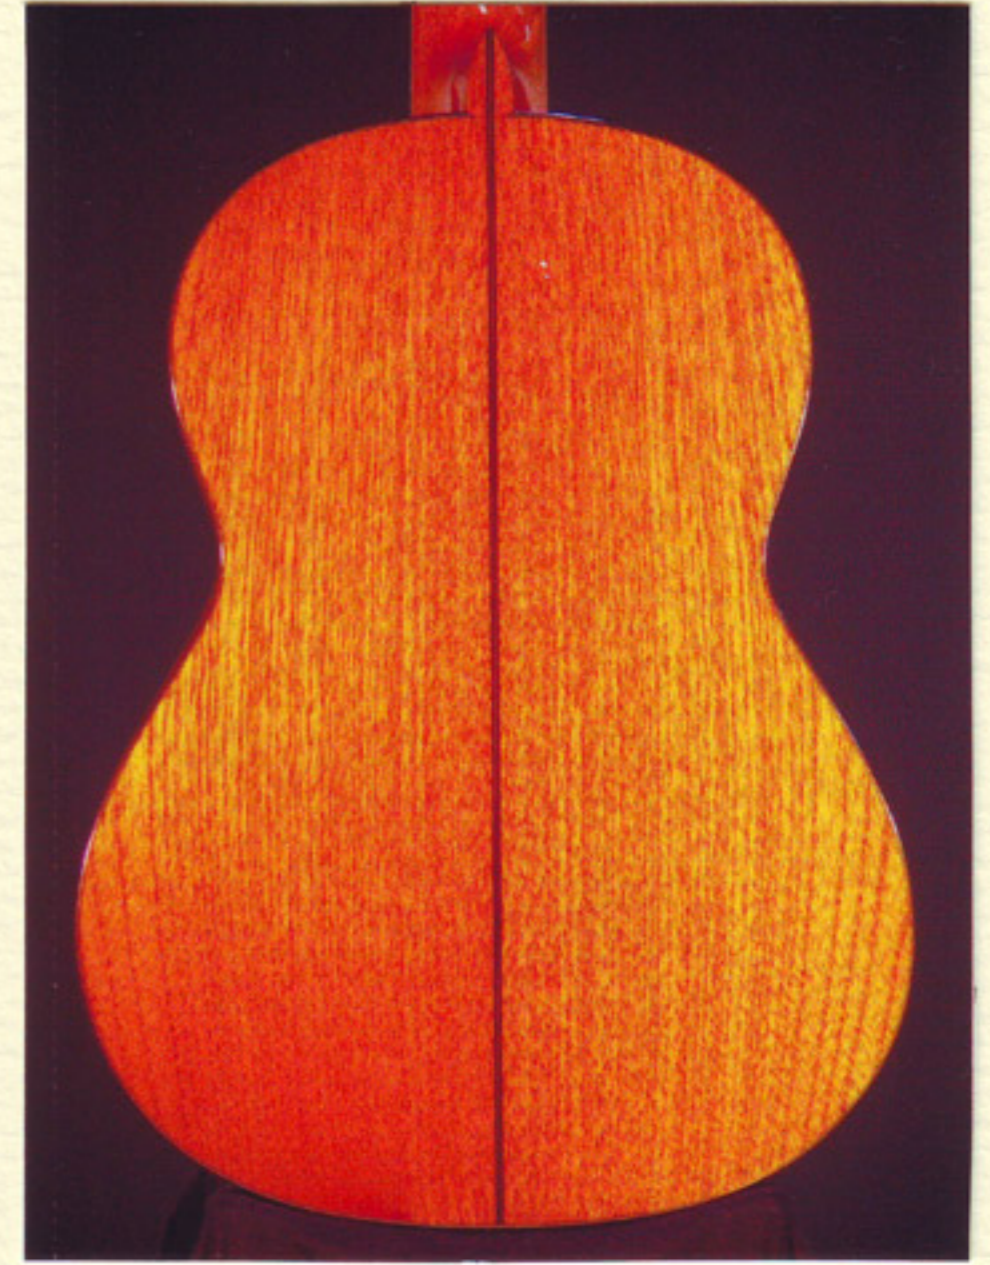

Paulino Bernabé

Colección de Guitarras

Paulino Bernabé

Luthier

Tapa: Cedro de Canadá
Fondo: Cedro de Honduras
Aros: Cedro de Honduras
Diapasón: Ebano

Madera

660 mm

Medida de la escala

1981

Año de construcción

Guitarra construida con Cedro de Honduras y Cedro de Canadá, el color es dorado y la veta de la madera es recta y uniforme, el mango tiene una chapa negra paralela al diapasón hasta la cabeza.

Características

Esta guitarra se empezó a construir en el año 1973 y esta fechada y firmada en el interior, se terminó en 1981.

Historia