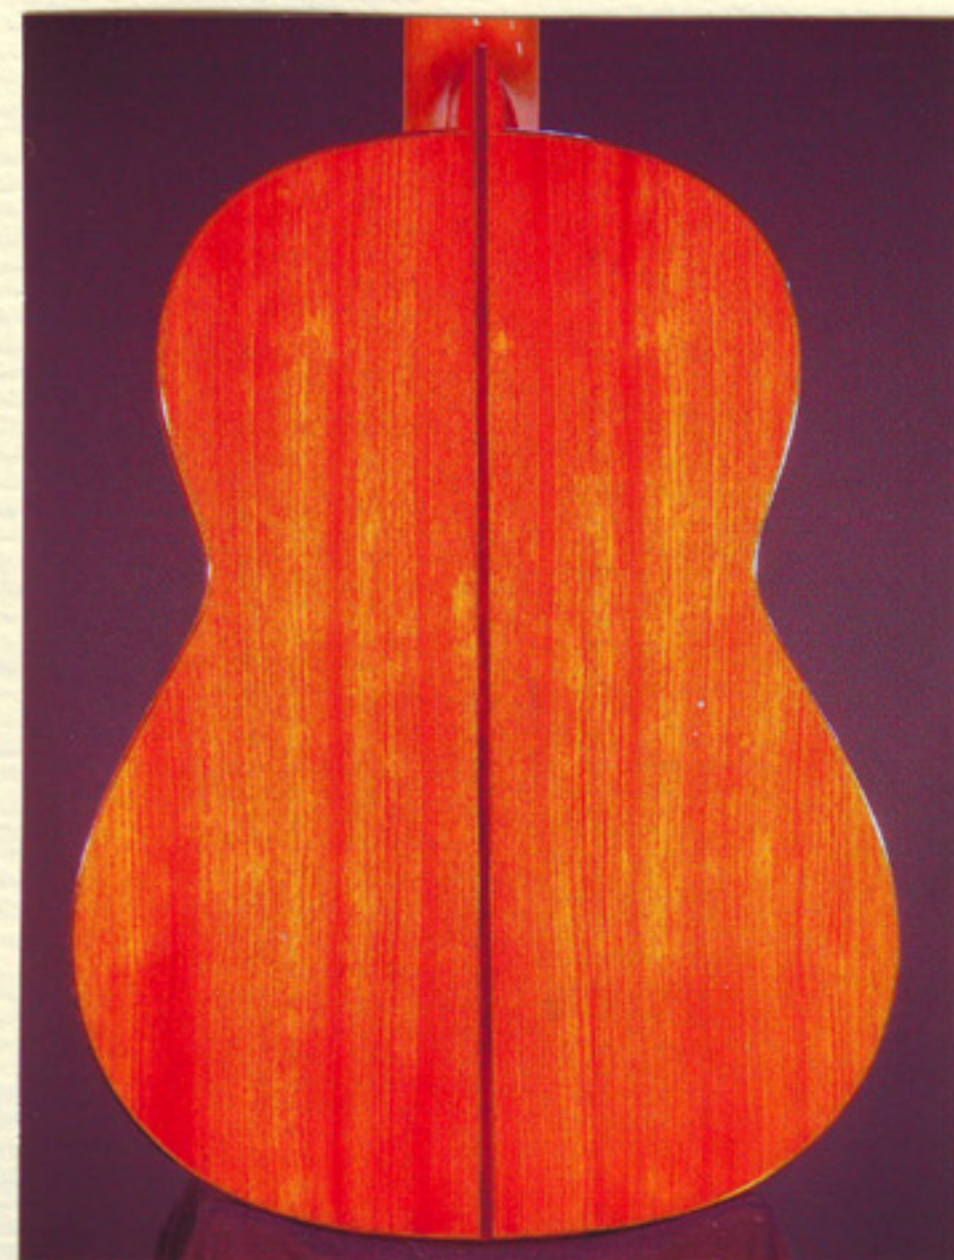

## Paulino Bernabé

Luthier .....

Tapa: Secuolla (Cedro Rojo)  
Fondo: Bubinga  
Aros: Bubinga  
Diapasón: Ebano

Madera .....

660 mm

Medida de la escala .....

1978

Año de construcción .....

Guitarra construida con Bubinga y Secuolla, el color de las maderas es rojizo y la roseta y las cenefas son en blanco y negro.

Características .....

Esta guitarra esta firmada en su interior por Paulino Bernabé Hijo, fue una de las primeras construidas por él y la etiqueta tiene una H escrita a mano.