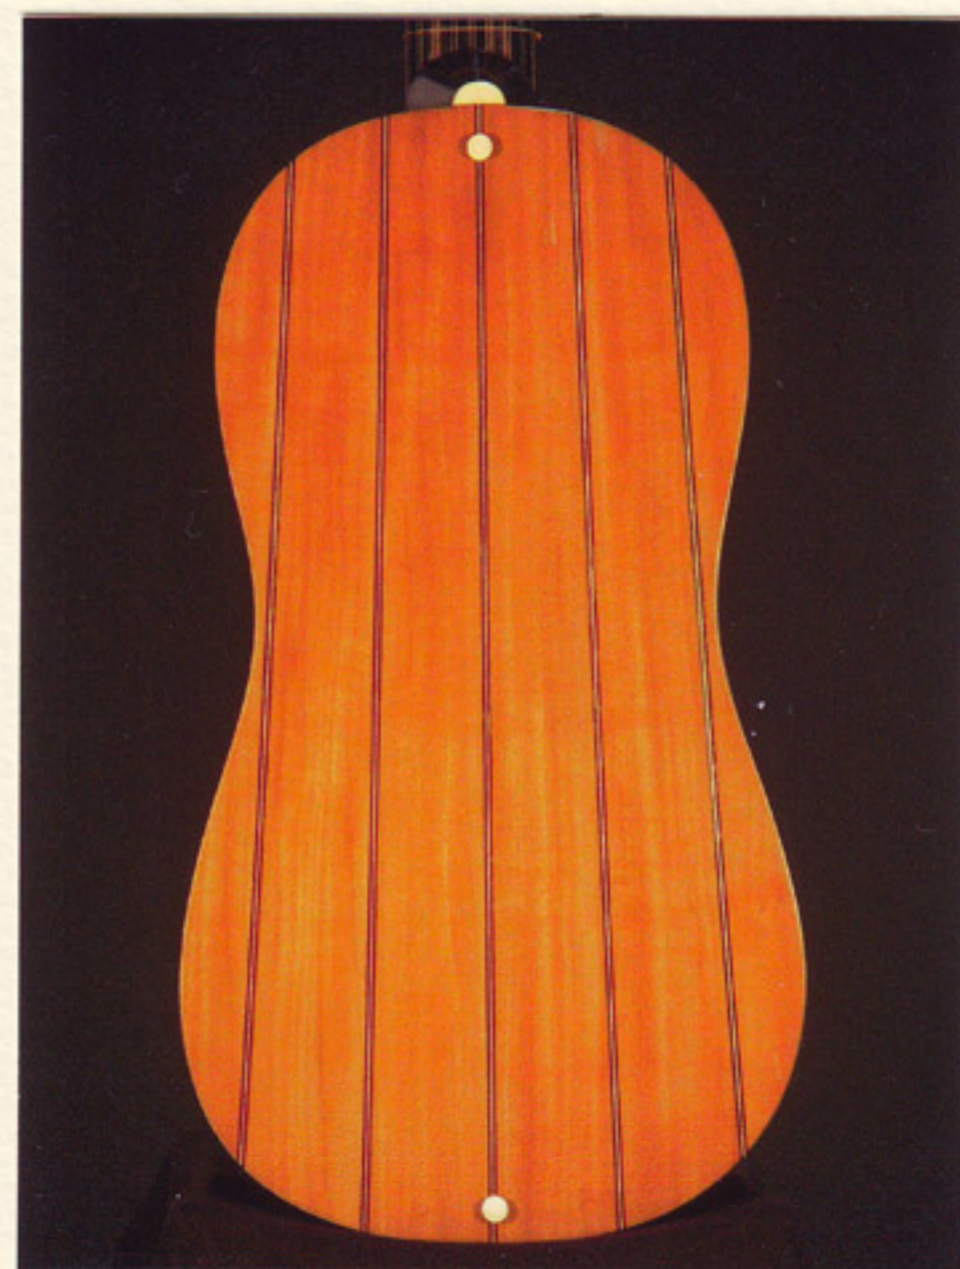

Paulino Bernabé

Colección de Guitarras

Wanderwaals

Luthier

Tapa: Pino Abeto Alemán
Fondo: Peral
Aros: Ebano
Diapasón: Ebano

Madera

665 mm

Medida de la escala

1976

Año de construcción

Guitarra Barroca con marquetería de Marfil, Ebano y Nacar, la roseta es una celosía y los trastes son de cuerda de tripa, tiene clavijas de Ebano.
Características

Guitarra de una excepcional belleza por su gran trabajo, con un sonido claro y limpio, característico de los instrumentos "Barrocos"
Historia