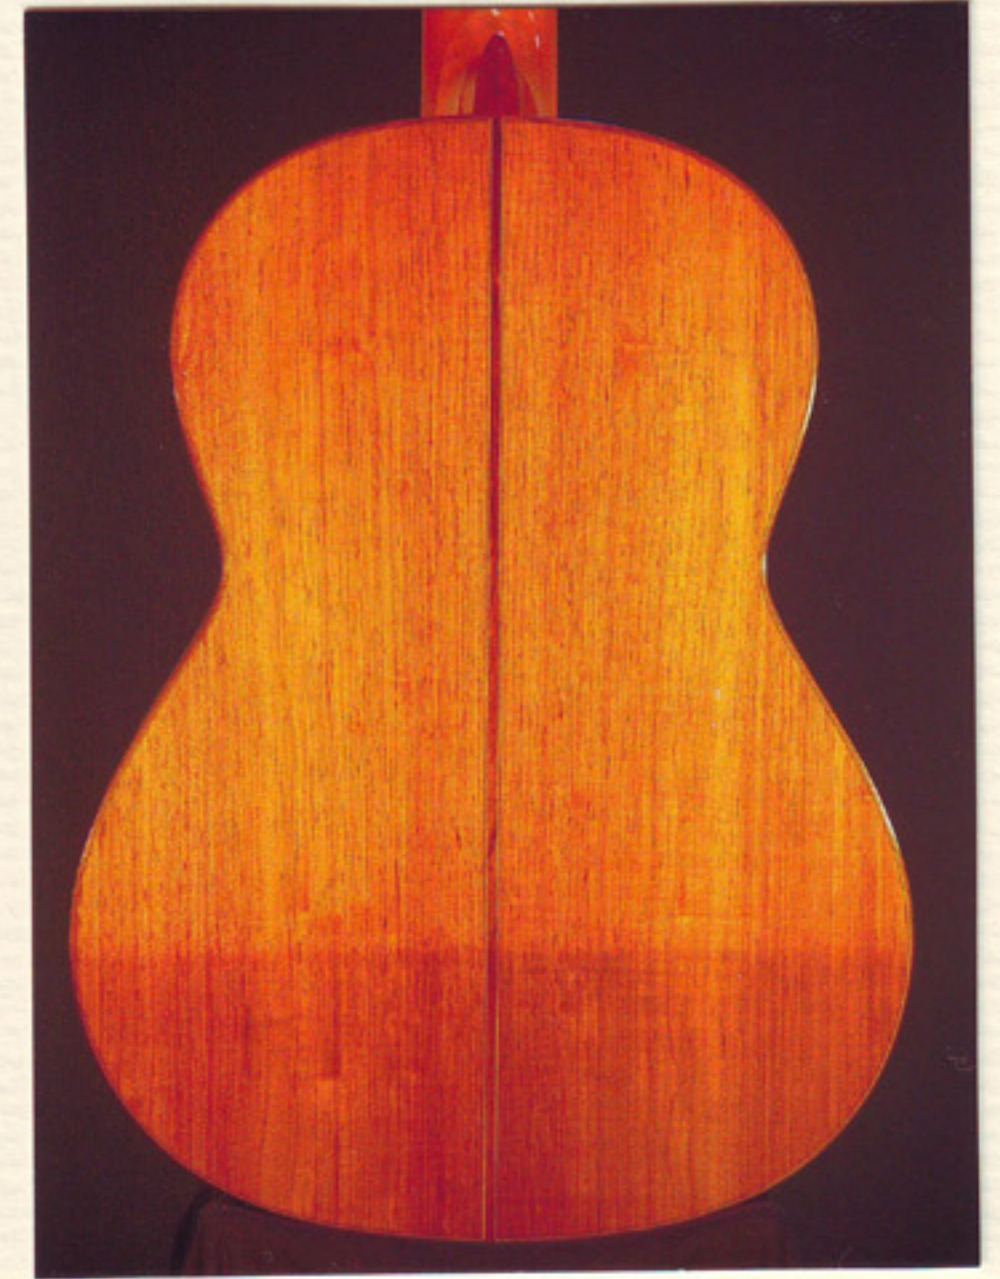

## Paulino Bernabé

Luthier .....

Tapa: Cedro de Canadá  
Fondo: Palosanto de Brasil  
Aros: Palosanto de Brasil  
Diapasón: Ebano

Madera .....

660 mm

Medida de la escala .....

1973

Año de construcción .....

La veta de la tapa está en diagonal, de derecha a izquierda, tradicionalmente la veta es longitudinal, la roseta es de filetes en blanco y negro.

Características .....

Guitarra construida especialmente para el escaparate de la tienda de Cuchilleros, estuvo expuesta 27 años junto a su hermana de veta contraria.  
Historia .....