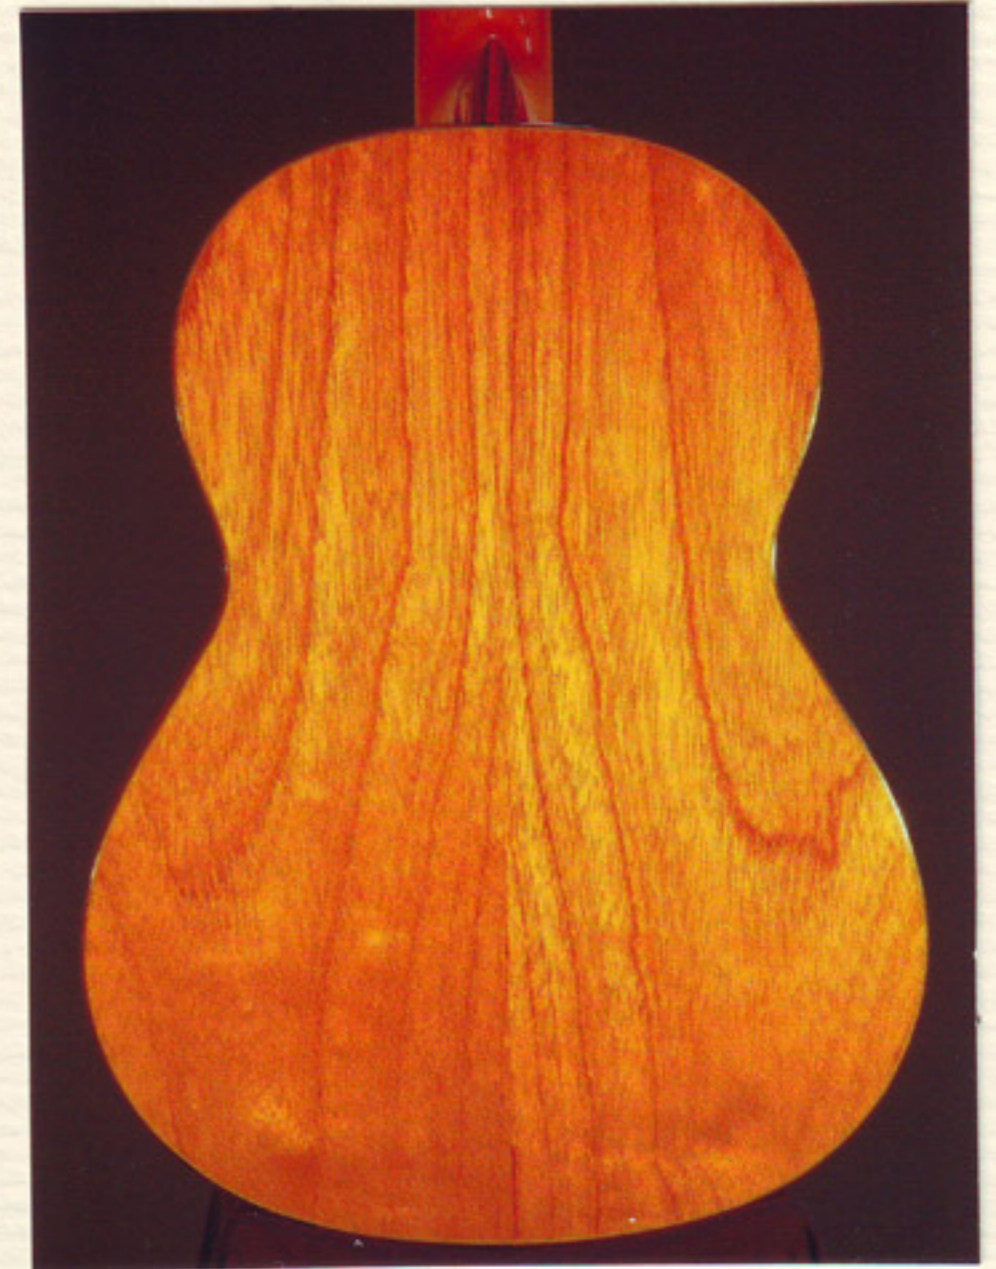

Paulino Bernabé

Colección de Guitarras

Paulino Bernabé

Luthier

Tapa: Cedro de Canadá
Fondo: Cedro de Honduras
Aros: Cedro de Honduras
Diapasón: Ebano

Madera

660 mm

Medida de la escala

1971

Año de construcción

Guitarra construida con Cedro de Honduras de un viejo arcón y Cedro de Canadá, la tapa tiene tres barras armónicas en diagonal al eje central y no tiene baretas.

Características

Esta guitarra es un experimento para probar el sistema de barras armónicas múltiples, su sonido tiene mucha calidad.