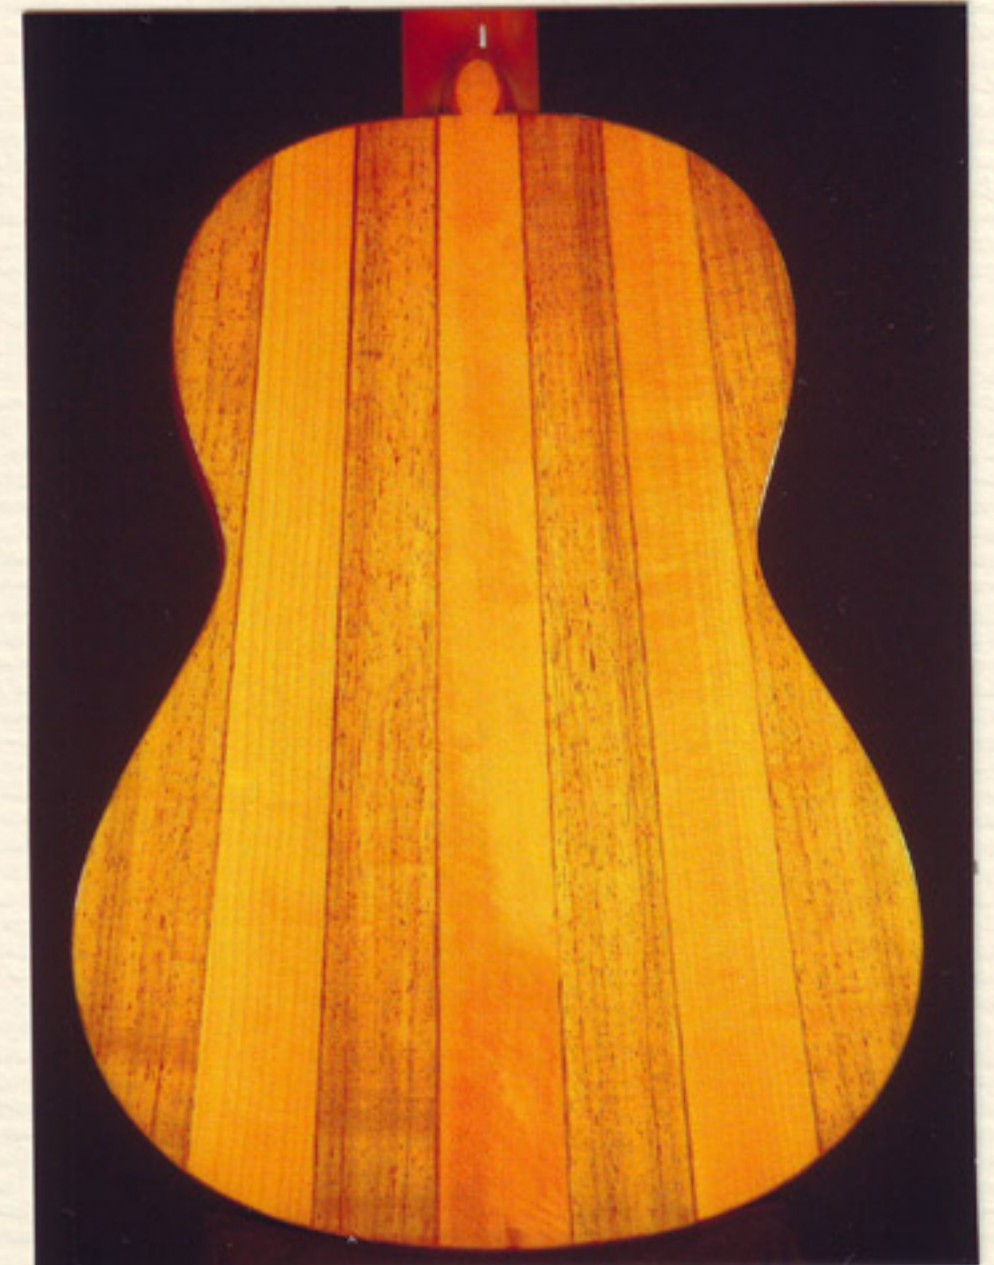

## Paulino Bernabé

Luthier .....

Tapa: Cedro de Canadá  
Fondo: Palosanto de Brasil - Ciprés  
Aros: Palosanto de Brasil - Ciprés  
Diapasón: Ebano

Madera .....

660 mm

Medida de la escala .....

1970

Año de construcción .....

En el fondo y los aros, la madera de Palosanto y el Ciprés, van juntas formando gajos, el puente es redondo y la roseta es de filetes, las clavijas son antiguas de madera de Ebano.

Características .....

Esta guitarra es la primera construida con el nombre de Paulino Bernabé, es una réplica de una guitarra antigua y estuvo 30 años expuesta en el escaparate de la tienda de Cuchilleros.

Historia .....