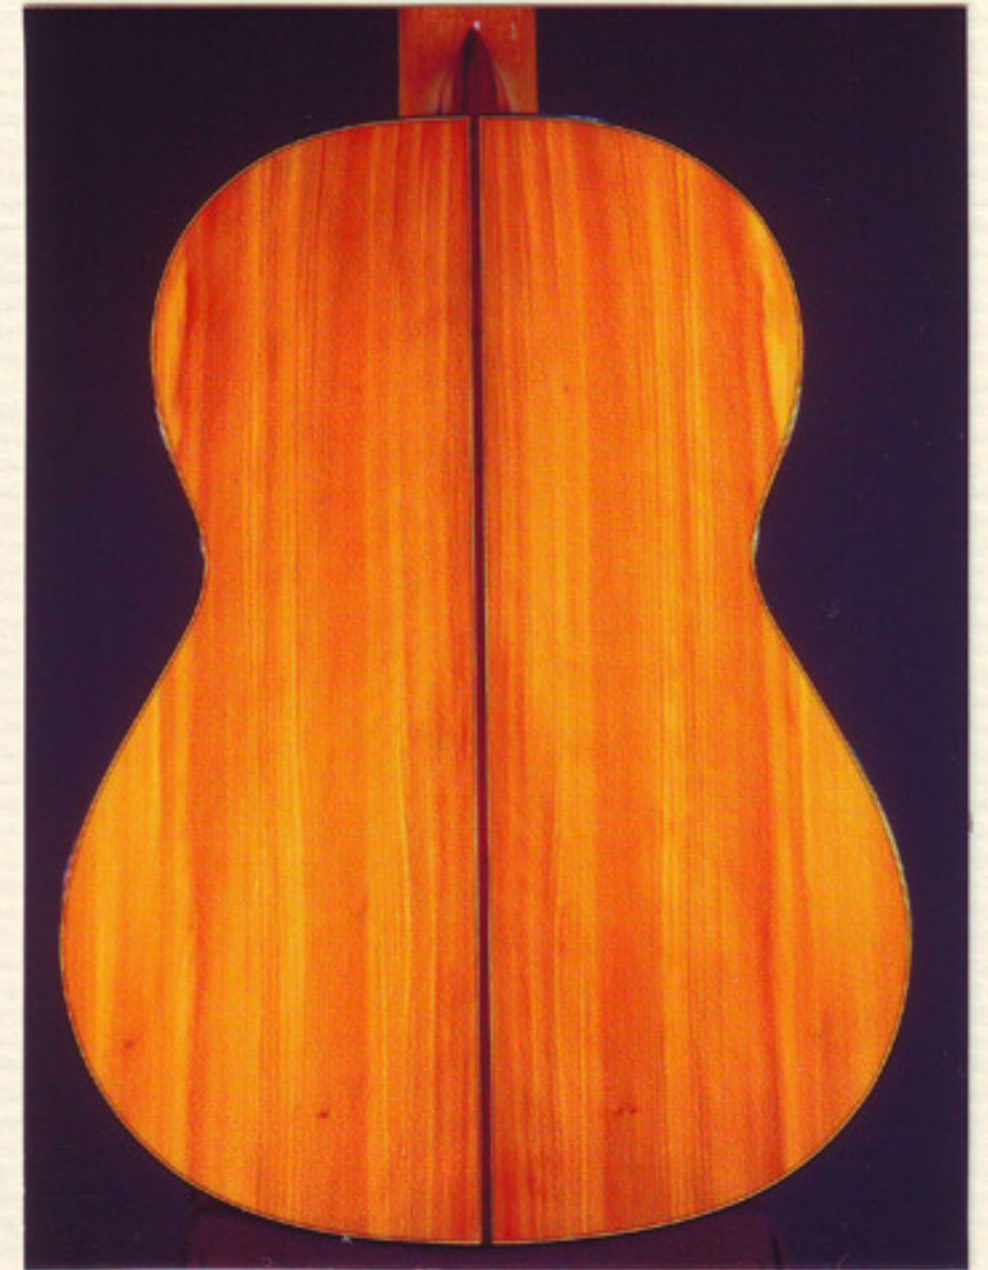

Paulino Bernabé

Colección de Guitarras

Paulino Bernabé

Luthier

Tapa: Pino Abeto Alemán
Fondo: Sabina
Aros: Sabina
Diapasón: Ebano

Madera

665 mm

Medida de la escala

1970

Año de construcción

Guitarra construida con madera de Sabina y Pino Abeto Alemán, el dibujo de la cabeza es redondo con un punto blanco en el centro, la roseta y las cenefas tienen los adornos en rojo.

Características

Es la primera guitarra Clásica construida por Paulino Bernabé como guitarrero independiente en su nuevo taller de Madrid.

Historia