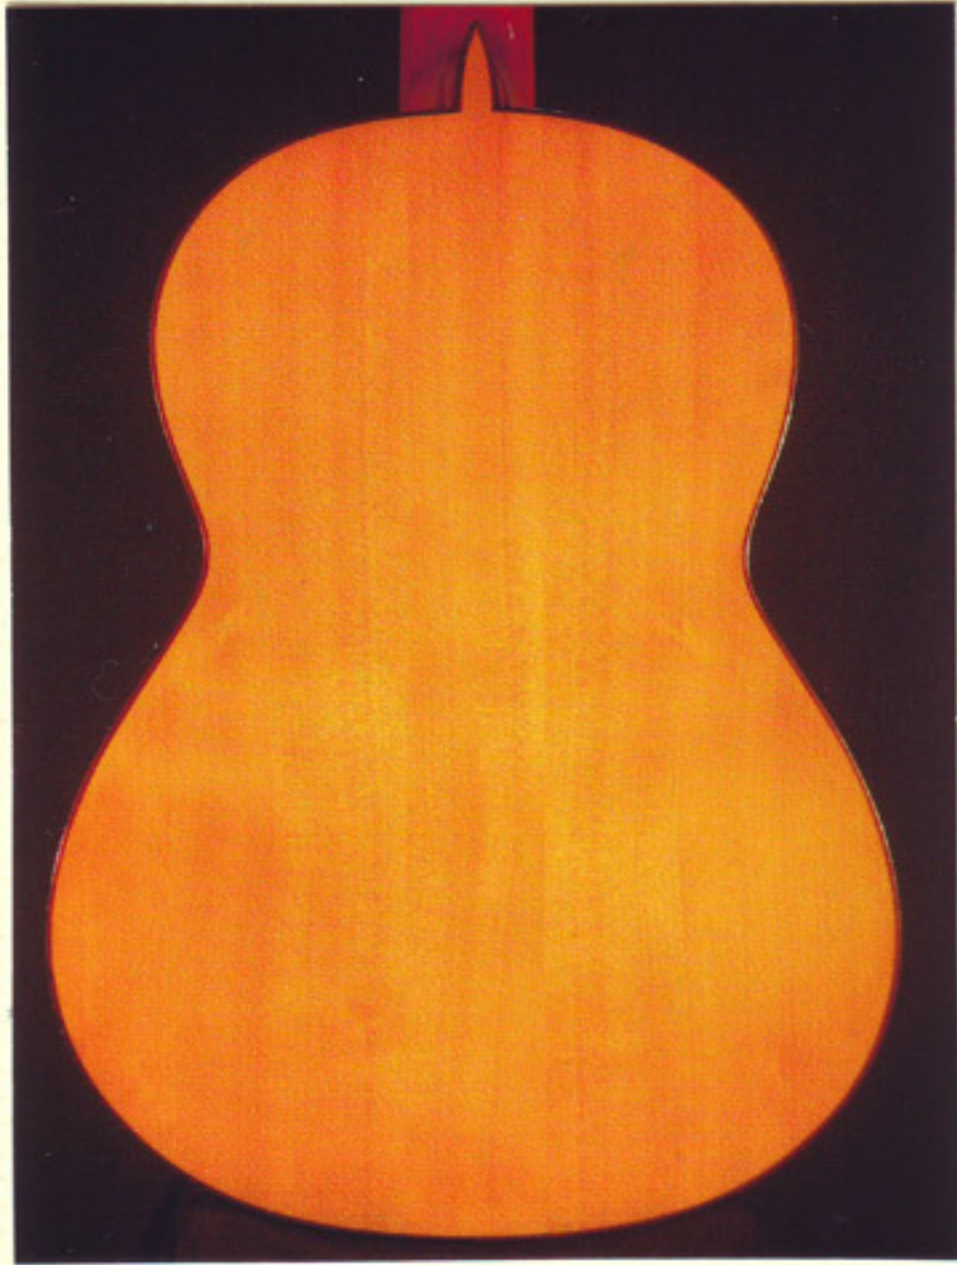

Paulino Bernabé

Colección de Guitarras

José Ramirez

Luthier

Tapa: Pino Abeto Alemán
Fondo: Ciprés
Aros: Ciprés
Diapasón: Ebano

Madera

666 mm

Medida de la escala

1961

Año de construcción

La tapa es tres piezas y tiene un puntal interior como los violines, en el fondo la cenefa es seguida hasta la pera, en el interior de la guitarra tiene el sello P.B.

Características

Guitarra construida en el taller de José Ramirez en el año de 1960 junto a la clásica de la misma época para el título de Artesano Nacional.

Historia