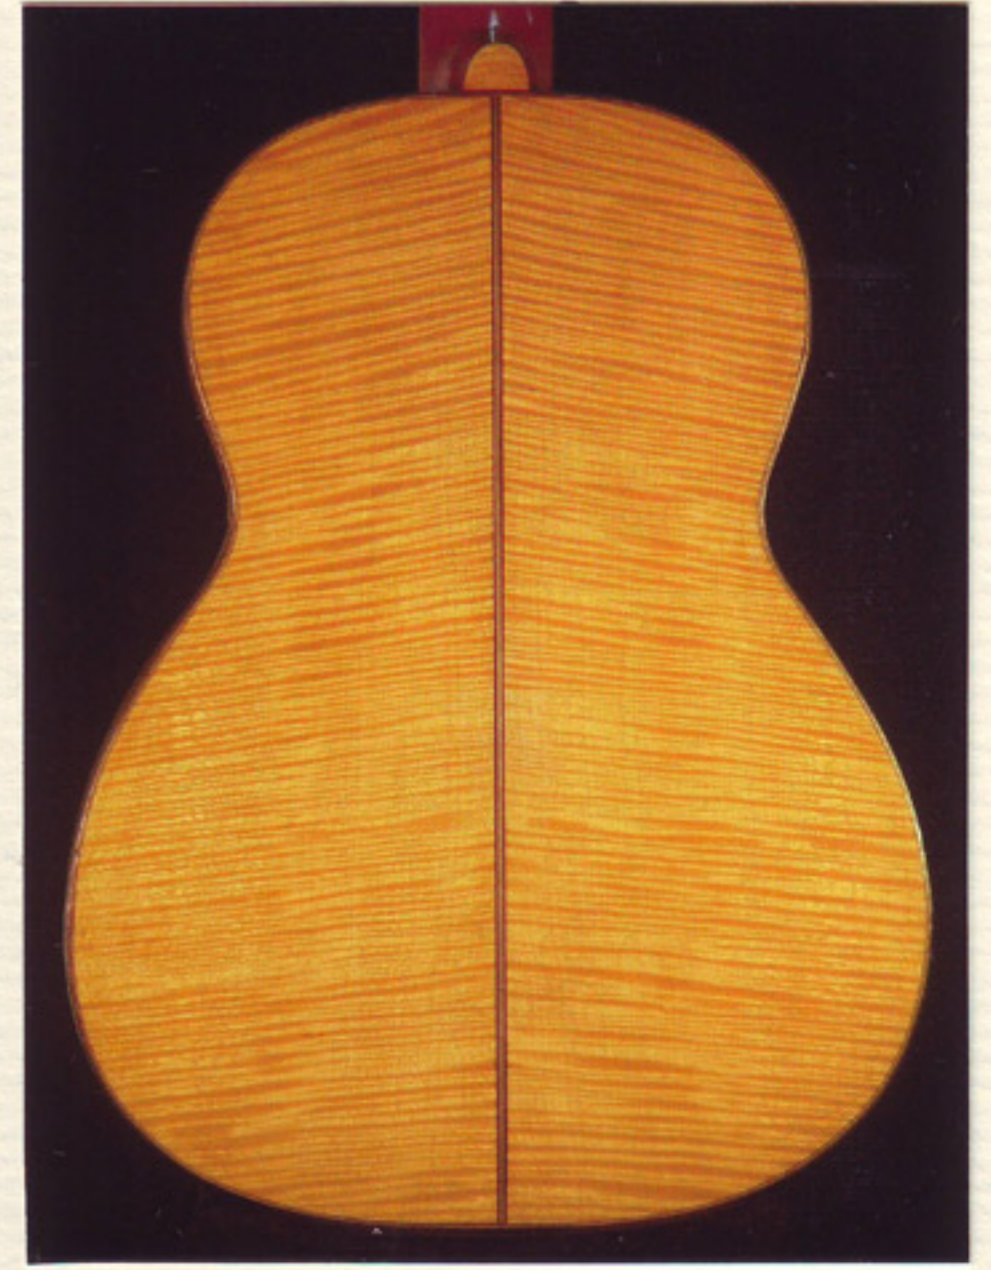

Paulino Bernabé

Colección de Guitarras

Vicente Arias

Luthier

Tapa: Pino Abeto Alemán
Fondo: Arce
Aros: Arce
Diapasón: Ebano

Madera

652 mm

Medida de la escala

1906

Año de construcción

Vicente Arias construye esta guitarra en Madrid en el año 1906, tiene un gran trabajo en la roseta de marquetería muy complicado y bonito, la madera de Arce tiene unas aguas y brillos espectaculares.